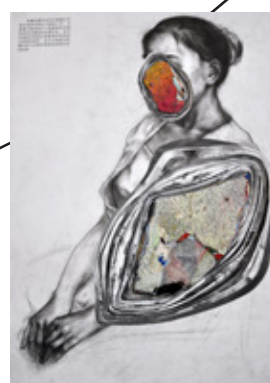

Roswitha Weingrill

belief, 2012
Lackscherben, Papier und Karton auf Holz kaschier
41 x 29 cm
www.roswithaweingrill.com